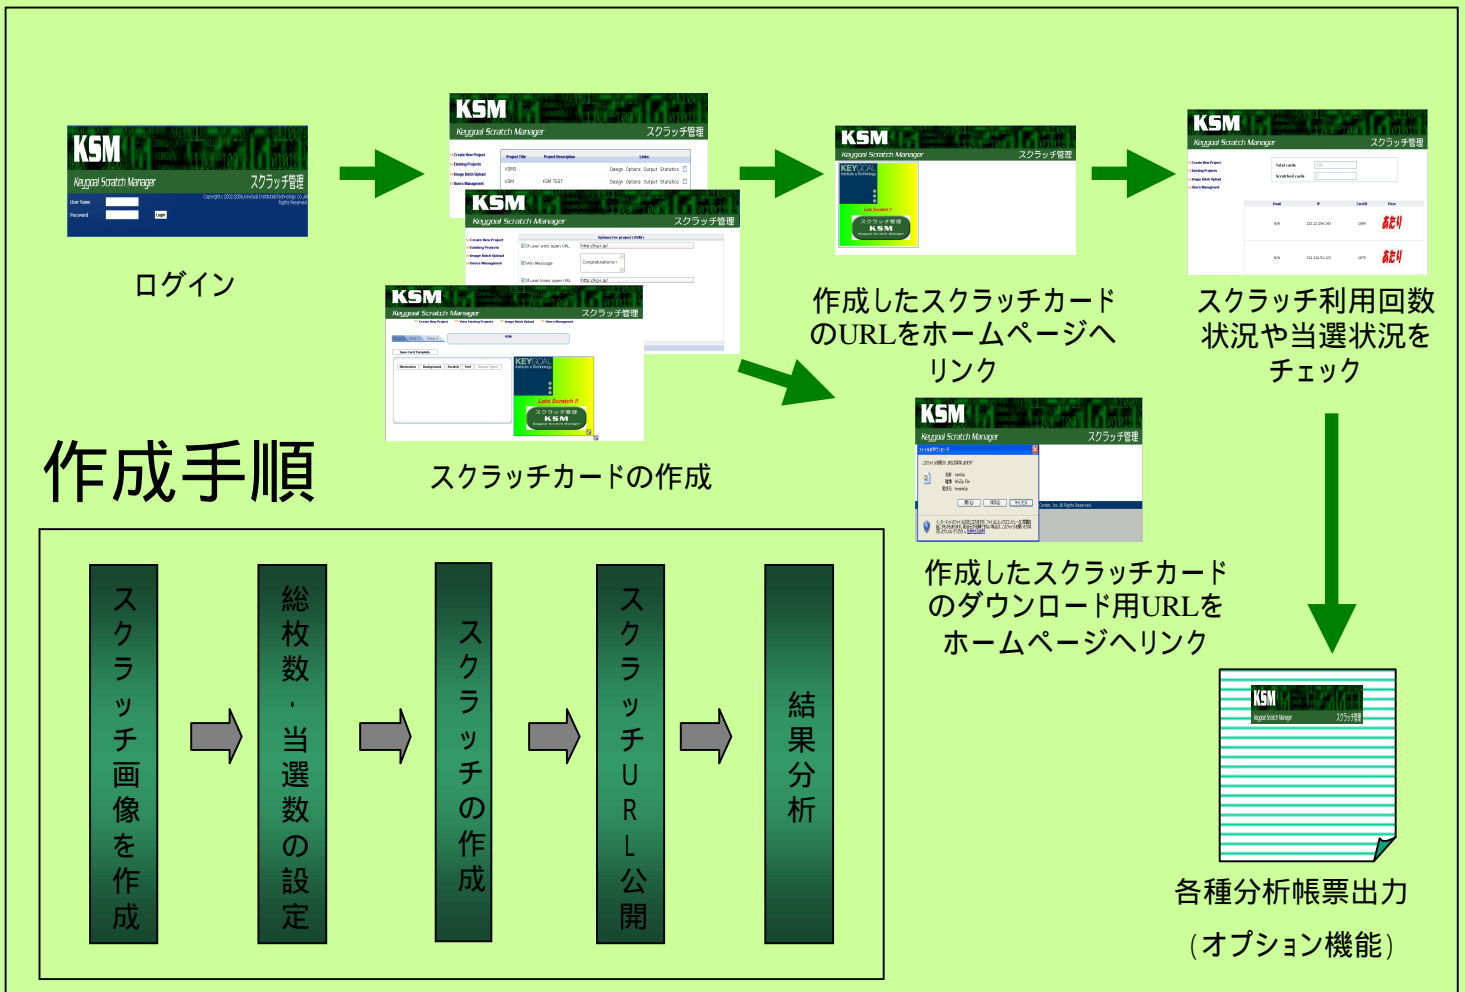

# KSM

Keygoal Scratch Manager

スクラッチ管理

## ホームページアクセスアップに！

## 機能構成

**デザイン機能:** スクラッチ画像の貼付けや背景色を設定します。

**オプション機能:** スクラッチ回数、スクラッチ後のリンク先などを設定します。

**アクセス参照機能:** アクセス状況を参照できます。

**枚数指定機能:** 発行するスクラッチカードの枚数と当選枚数を設定します。

**画像アップロード機能:** スクラッチカードに使用する画像データをサーバにアップします。

**利用枚数参照機能:** スクラッチカードの利用状況を参照できます。